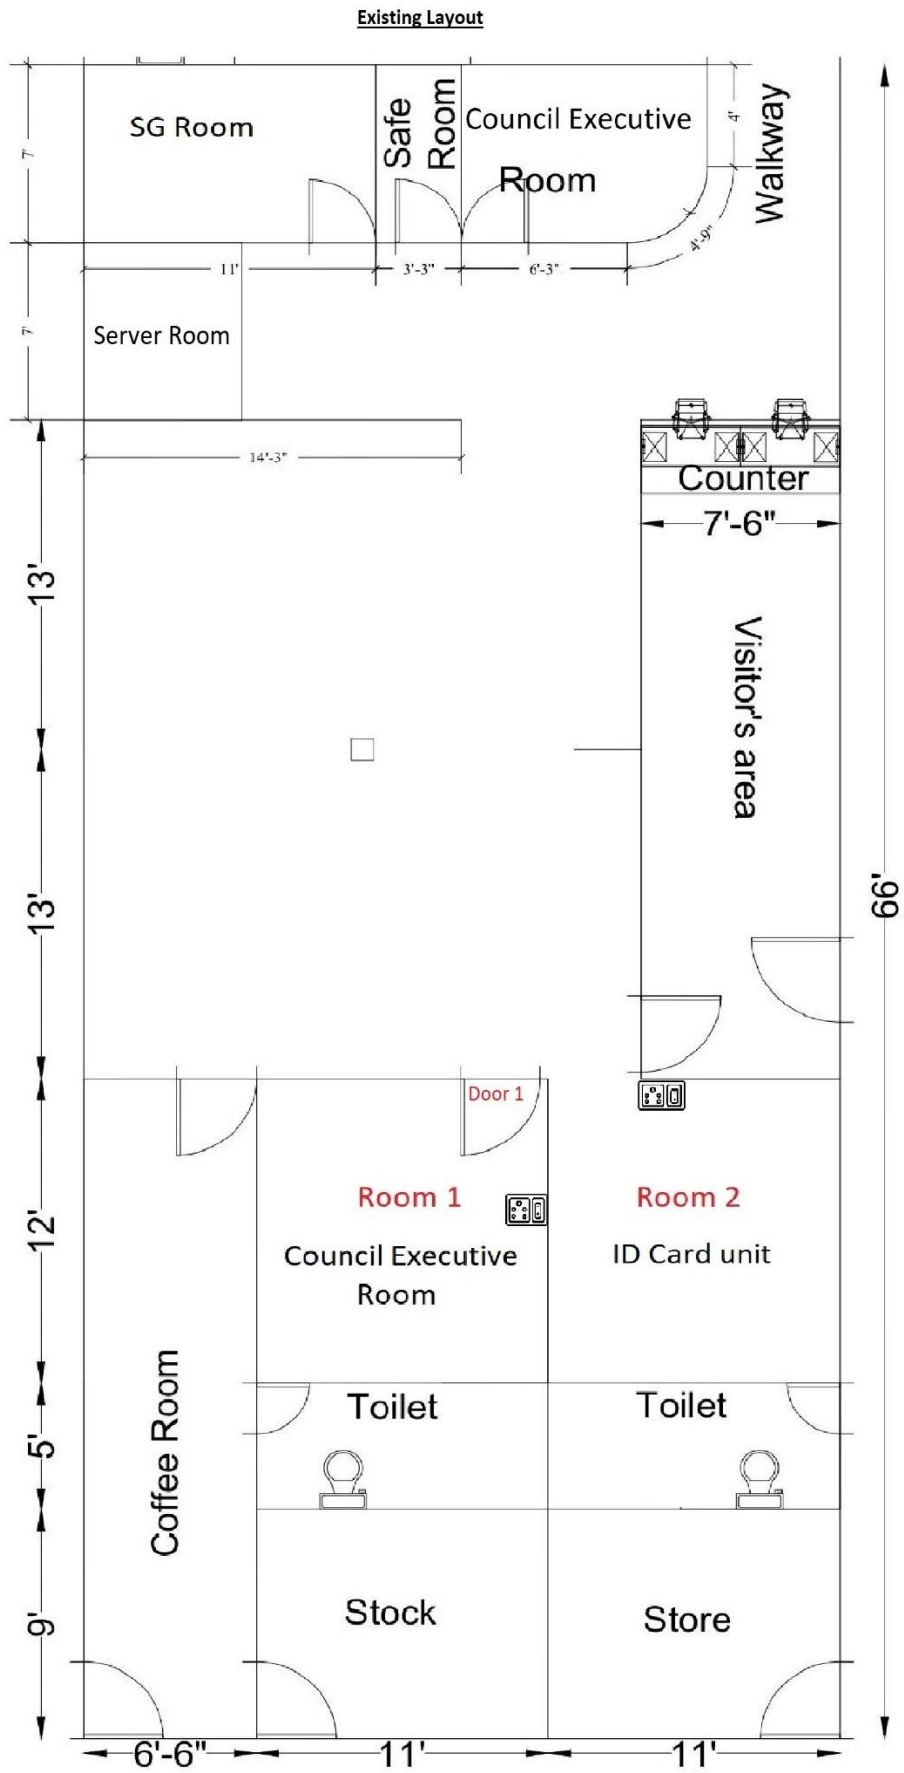

የግብርና ሚኒስቴር

1. ስም: "Room 1" ስም: "Room 2" የግብርና ሚኒስቴር (የግብርና ሚኒስቴር 12 ነሐሴ 2024) ስም: ወ. ጊዮርጊስ ለግብርና ሚኒስቴር ጋራ ጋራ
2. ስም: የግብርና ሚኒስቴር የግብርና ሚኒስቴር (የግብርና ሚኒስቴር 12 ነሐሴ 2024) ስም: ወ. ጊዮርጊስ ለግብርና ሚኒስቴር ጋራ ጋራ
3. ስም: "Door 1" የግብርና ሚኒስቴር (የግብርና ሚኒስቴር 3 x 8 ነሐሴ 2024) ስም: ወ. ጊዮርጊስ ለግብርና ሚኒስቴር ጋራ ጋራ
4. ስም: "Room 1" ስም: "Room 2" የግብርና ሚኒስቴር (የግብርና ሚኒስቴር 12 ነሐሴ 2024) ስም: ወ. ጊዮርጊስ ለግብርና ሚኒስቴር ጋራ ጋራ
5. ስም: "ESMS unit" የግብርና ሚኒስቴር (Double gang Universal Socket) ስም: ወ. ጊዮርጊስ ለግብርና ሚኒስቴር ጋራ ጋራ
6. ስም: "ESMS unit" የግብርና ሚኒስቴር (Double gang network socket) ስም: ወ. ጊዮርጊስ ለግብርና ሚኒስቴር ጋራ ጋራ

# Final Layout

 -> Double gang Universal Socket x 4

 -> Double gang network socket x 4

 -> Switch board