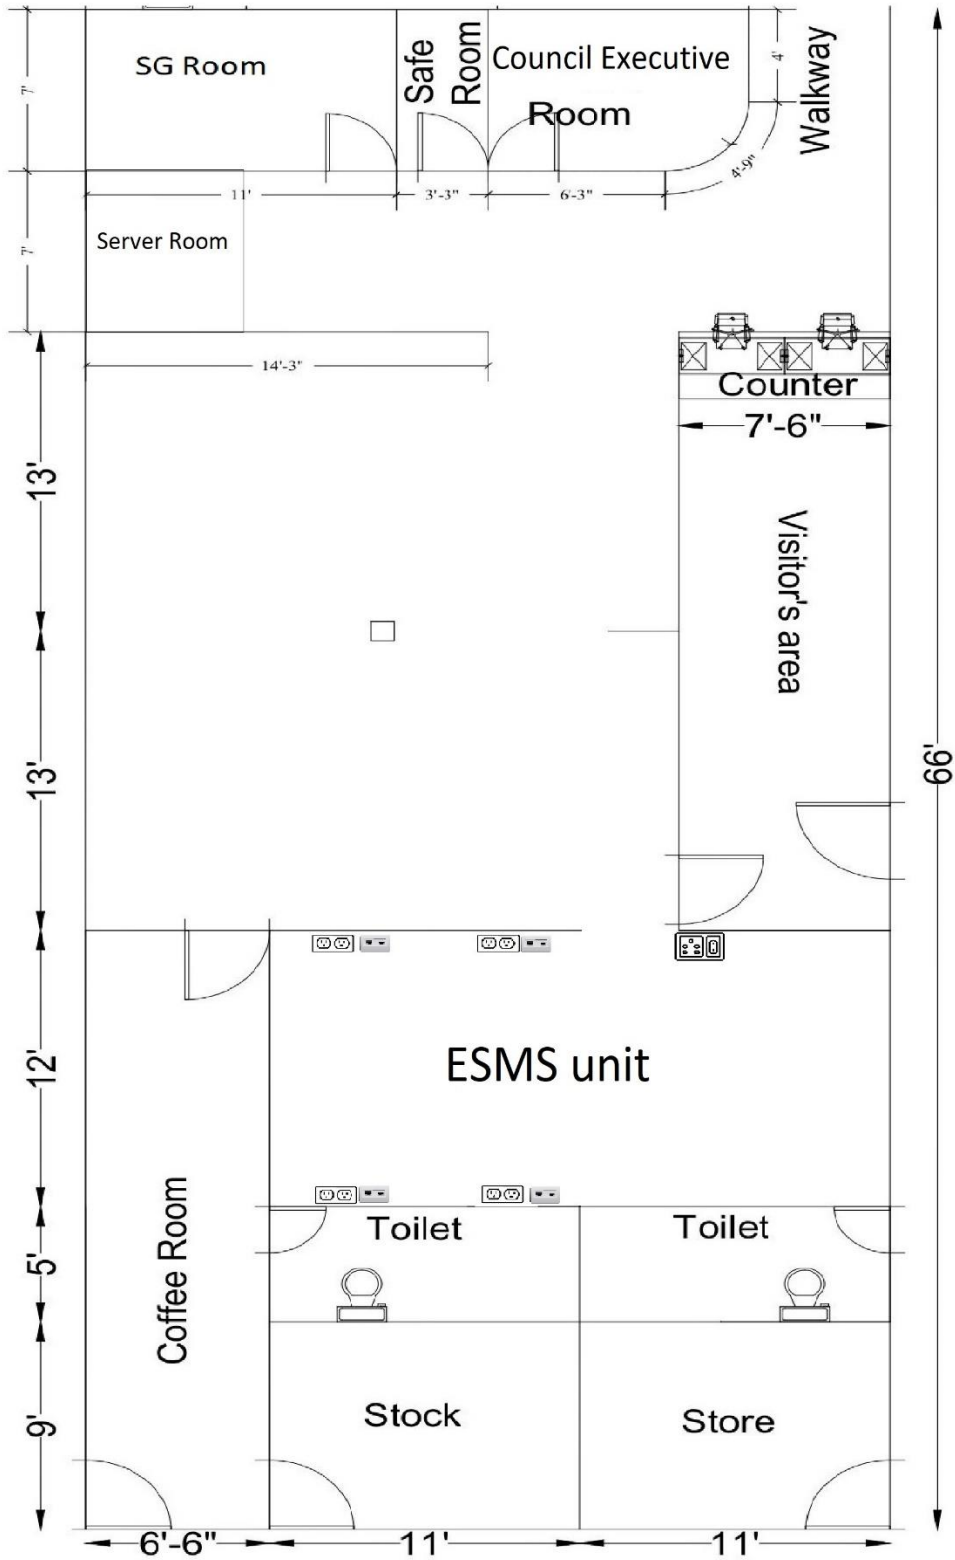

የግብርና ሚኒስቴር

1. ስም: "Room 1" ስም: "Room 2" የግብርና ሚኒስቴር (የግብርና ሚኒስቴር 12 ነሐሴ 2024) ስም: ወ. ጊዮርጊስ ለግብርና ሚኒስቴር ጋራ ጋራ
2. ስም: የግብርና ሚኒስቴር የግብርና ሚኒስቴር (የግብርና ሚኒስቴር 12 ነሐሴ 2024) ስም: ወ. ጊዮርጊስ ለግብርና ሚኒስቴር ጋራ ጋራ
3. ስም: "Door 1" የግብርና ሚኒስቴር (የግብርና ሚኒስቴር 3 x 8 ነሐሴ 2024) ስም: ወ. ጊዮርጊስ ለግብርና ሚኒስቴር ጋራ ጋራ
4. ስም: "Room 1" ስም: "Room 2" የግብርና ሚኒስቴር (የግብርና ሚኒስቴር 12 ነሐሴ 2024) ስም: ወ. ጊዮርጊስ ለግብርና ሚኒስቴር ጋራ ጋራ
5. ስም: "ESMS unit" የግብርና ሚኒስቴር (Double gang Universal Socket) ስም: ወ. ጊዮርጊስ ለግብርና ሚኒስቴር ጋራ ጋራ
6. ስም: "ESMS unit" የግብርና ሚኒስቴር (Double gang network socket) ስም: ወ. ጊዮርጊስ ለግብርና ሚኒስቴር ጋራ ጋራ

# Final Layout

 -> Double gang Universal Socket x 4

 -> Double gang network socket x 4

 -> Switch board